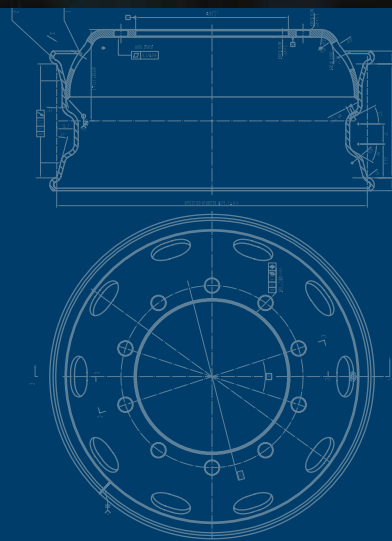

www.sbrwheels.com.br